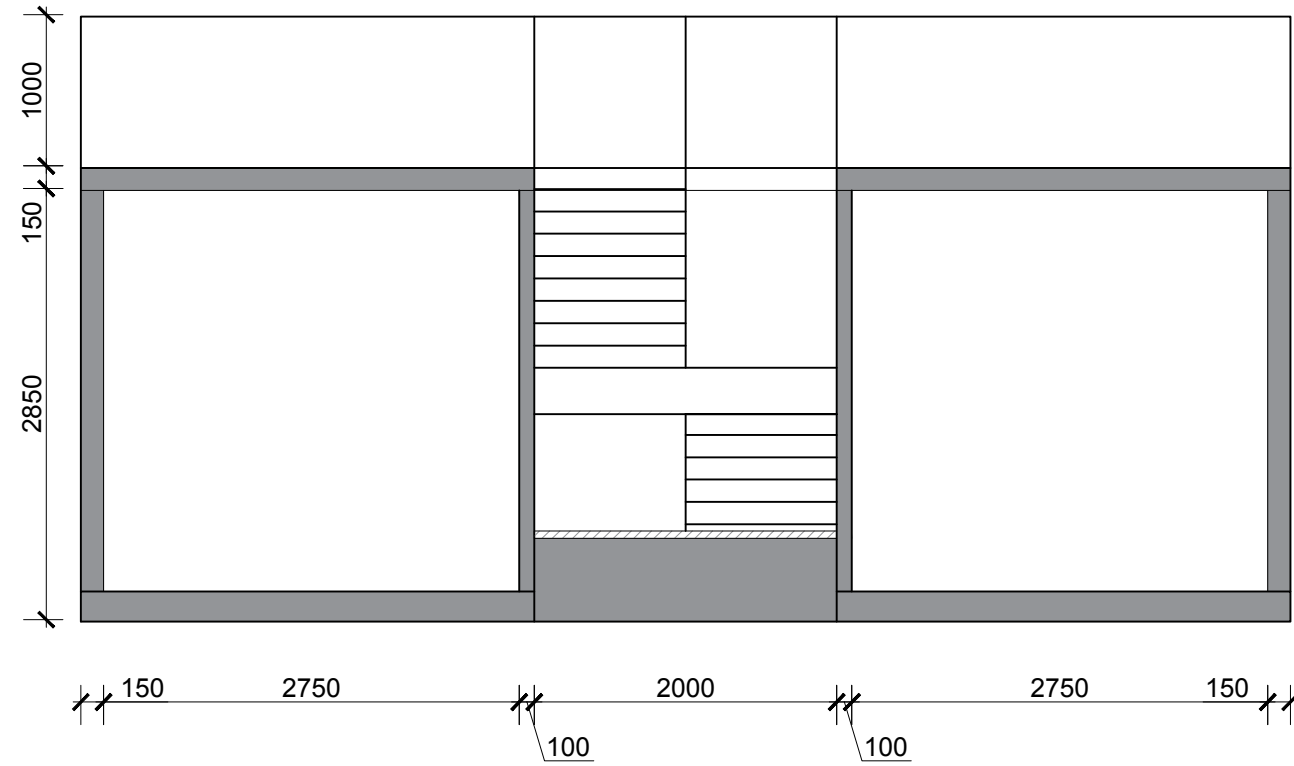

BETON

SLOW TRAIL
INFO

GLAS

FAHRRADSTÄNDER

METALL

HOLZ

BLUMENBEET

GH 280:15=18.6 -> 19 Stiegen

GH 280:19=14.73cm

2h+b=63+-1

GH 1 b=33cm

Detail Glasanschluss, M = 1:1

Josko, Saphire Blue FixFrame