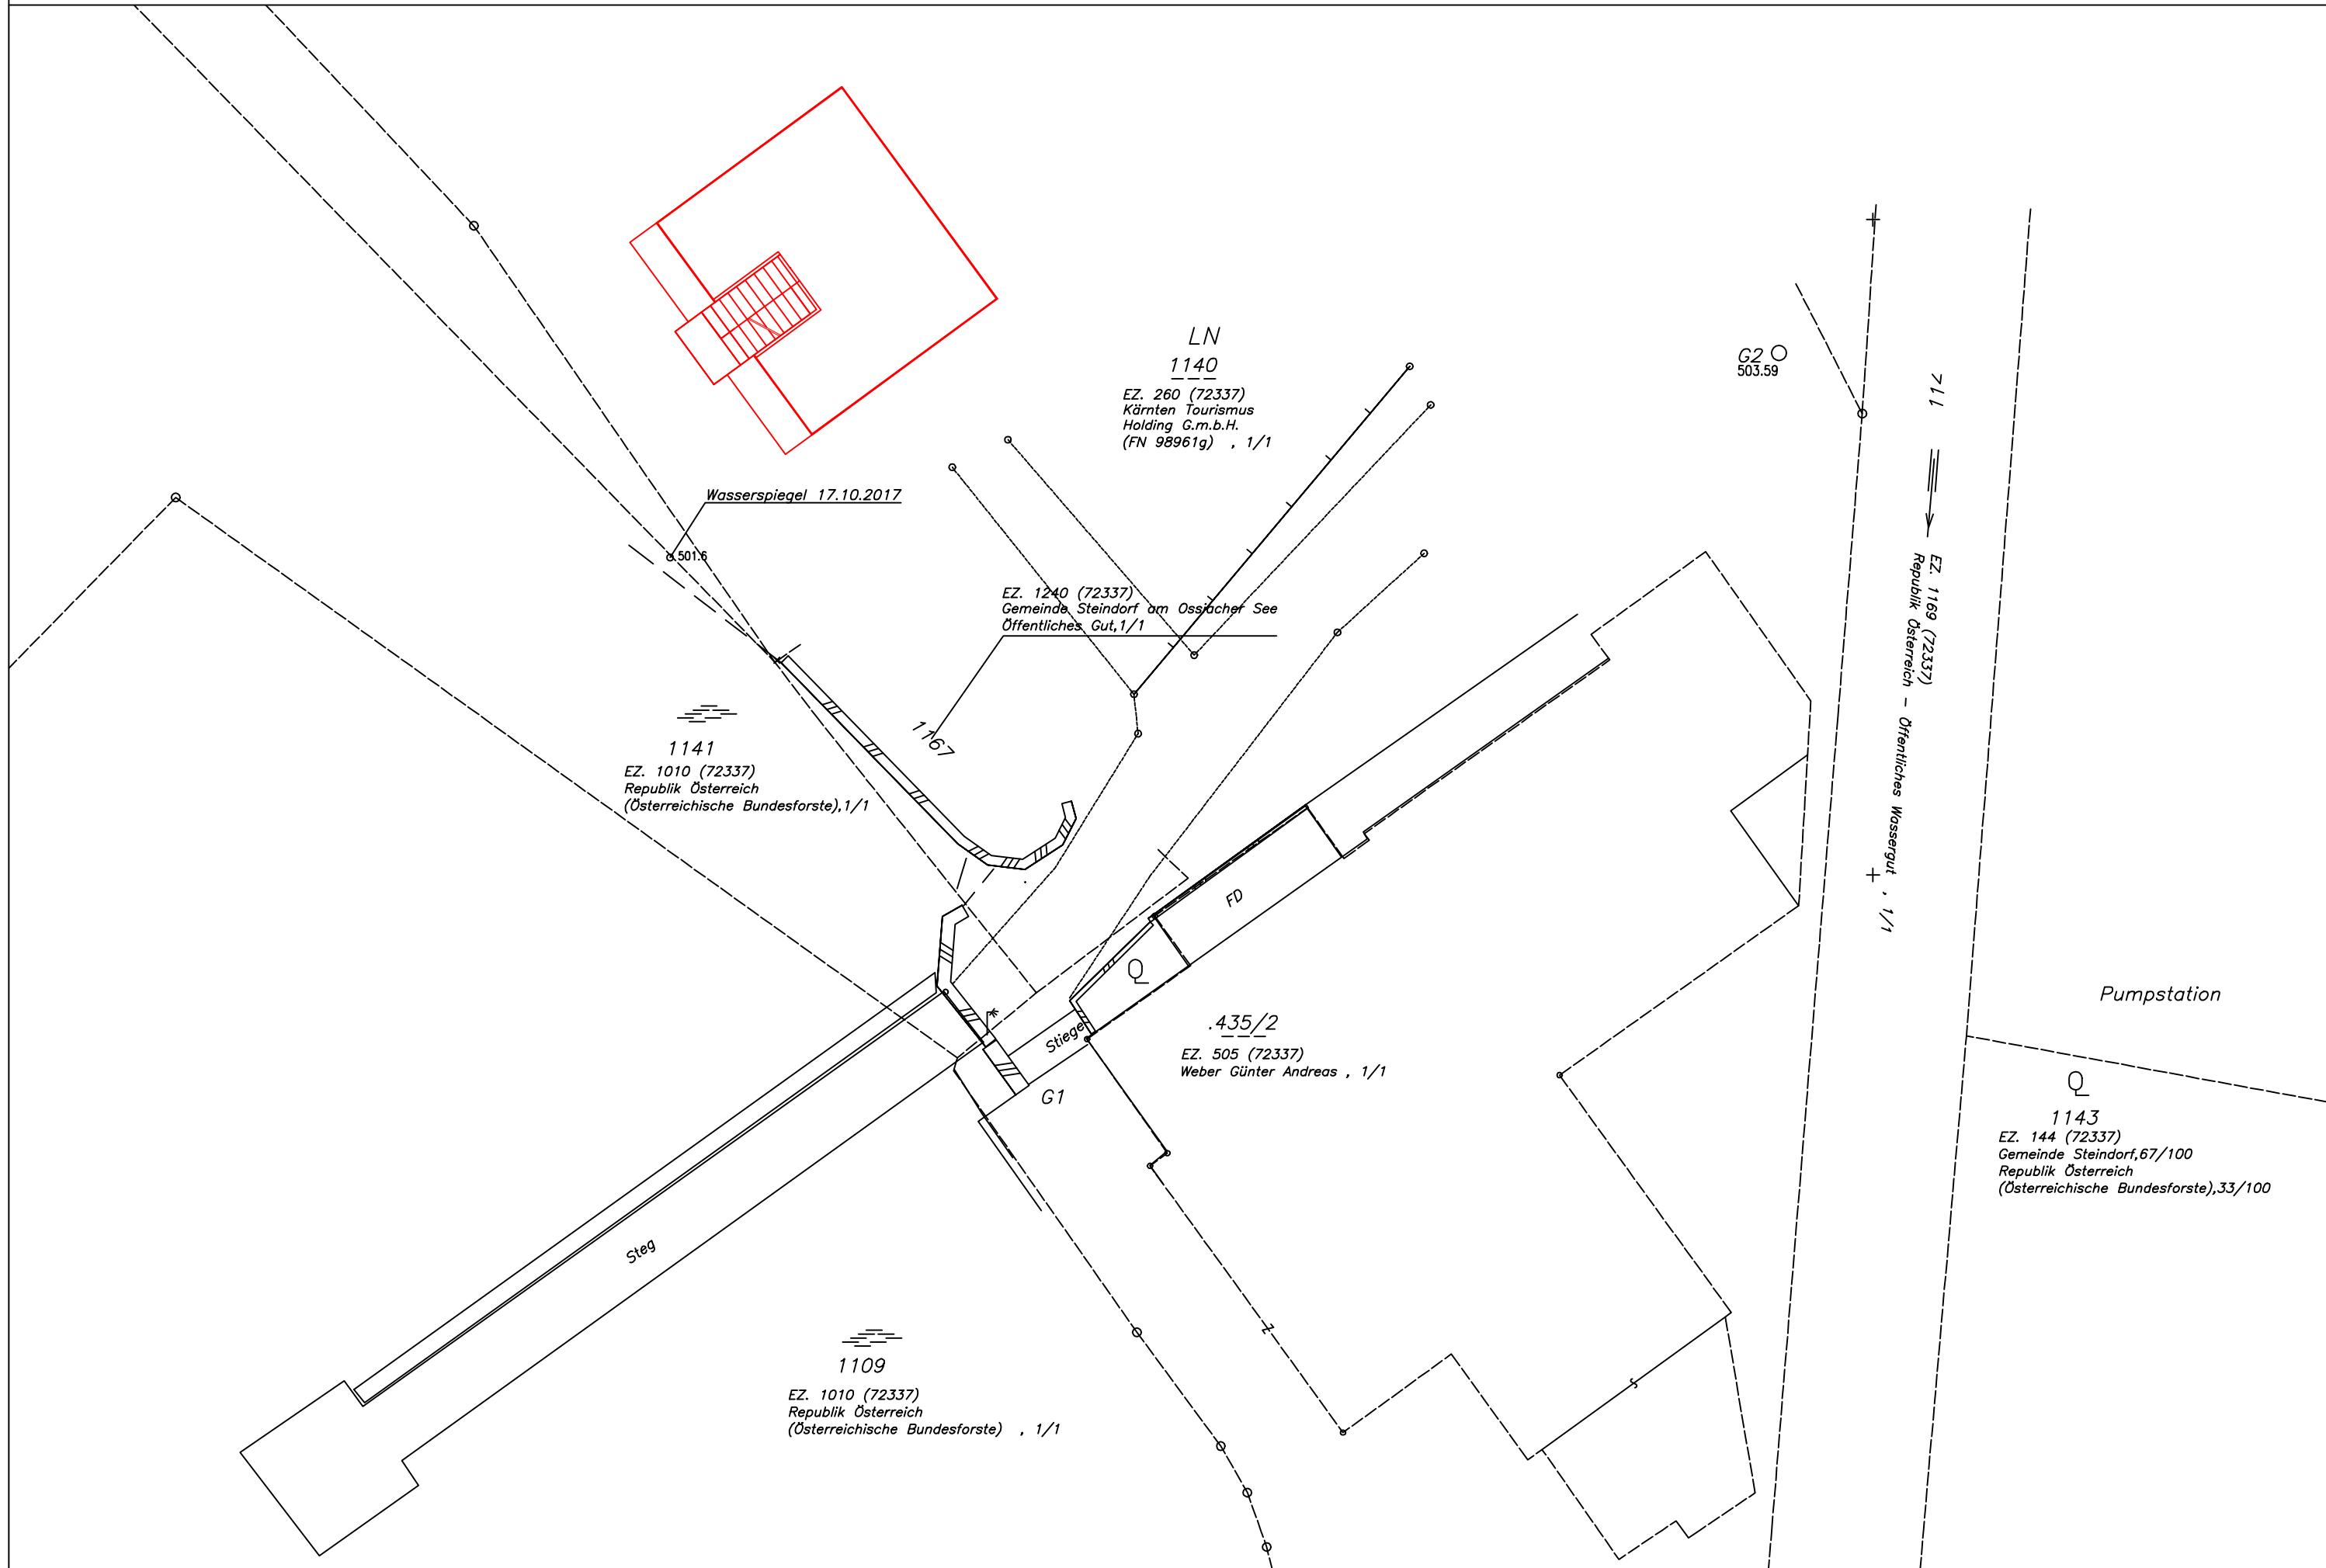

BETON

SLOW TRAIL
INFO

GLAS

FAHRRADSTÄNDER

METALL

HOLZ

BLUMENBEET

GH 280:15=18.6 -> 19 Stiegen

GH 280:19=14.73cm

2h+b=63+-1

GH 1 b=33cm

Detail Glasanschluss, M = 1:1

Josko, Saphire Blue FixFrame