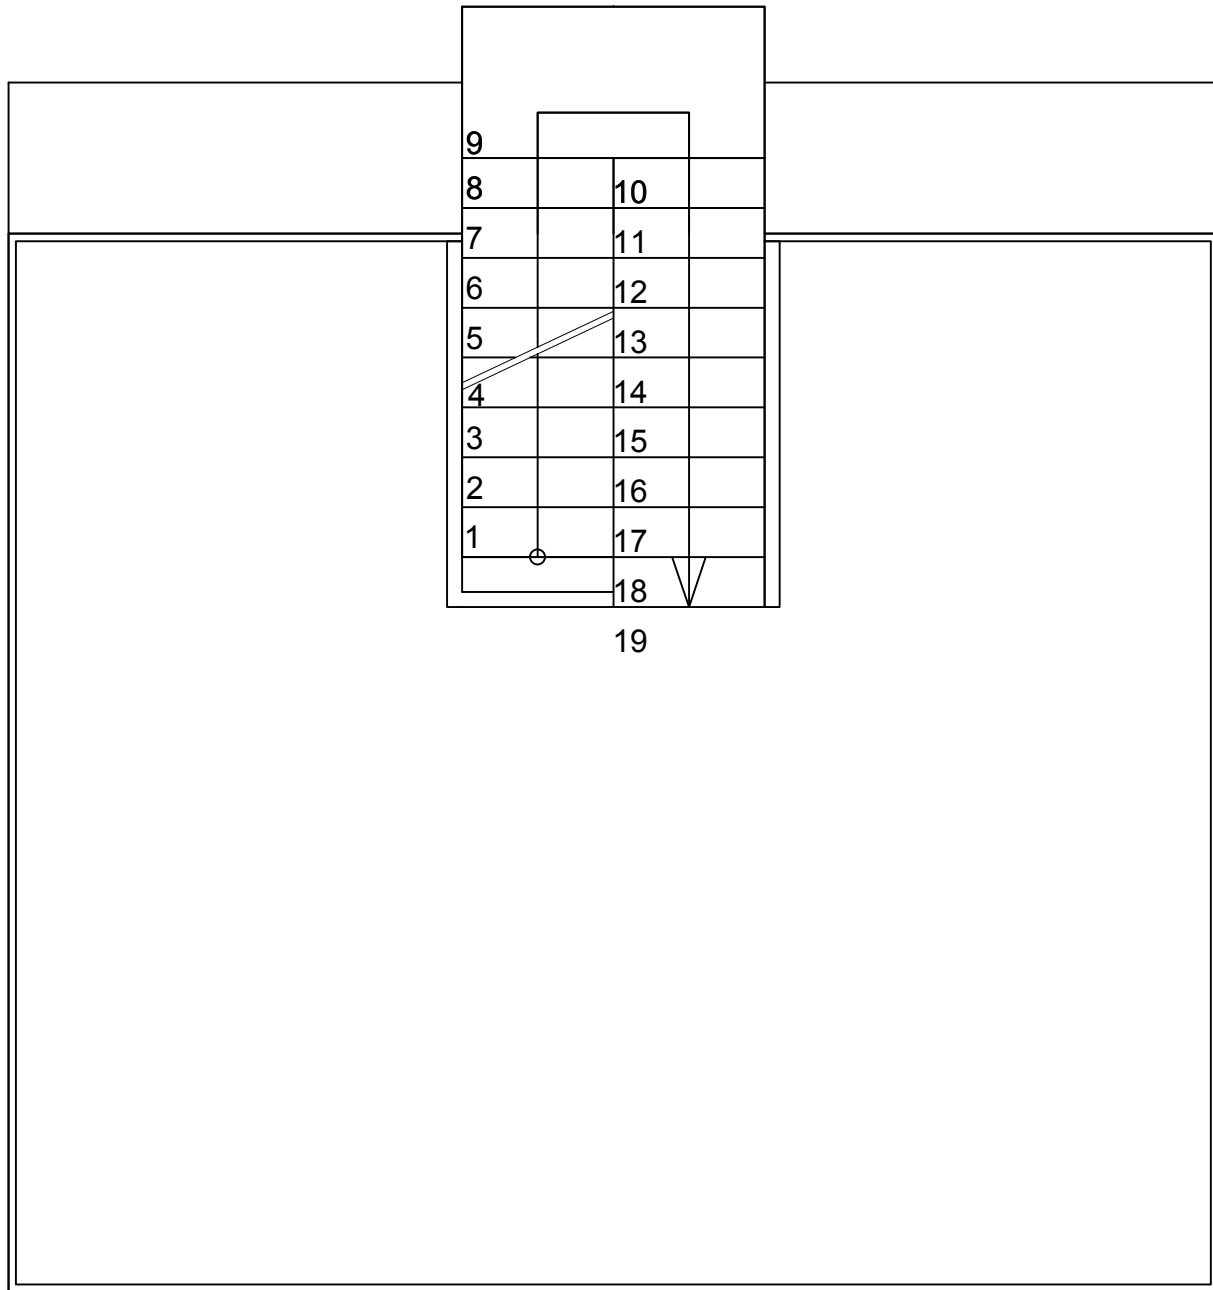

BETON

SLOW TRAIL
INFO

GLAS

FAHRRADSTÄNDER

METALL

HOLZ

BLUMENBEET

GH 280:15=18.6 -> 19 Stiegen

GH 280:19=14.73cm

2h+b=63+-1

GH 1 b=33cm

Detail Glasanschluss, M = 1:1

Josko, Saphire Blue FixFrame