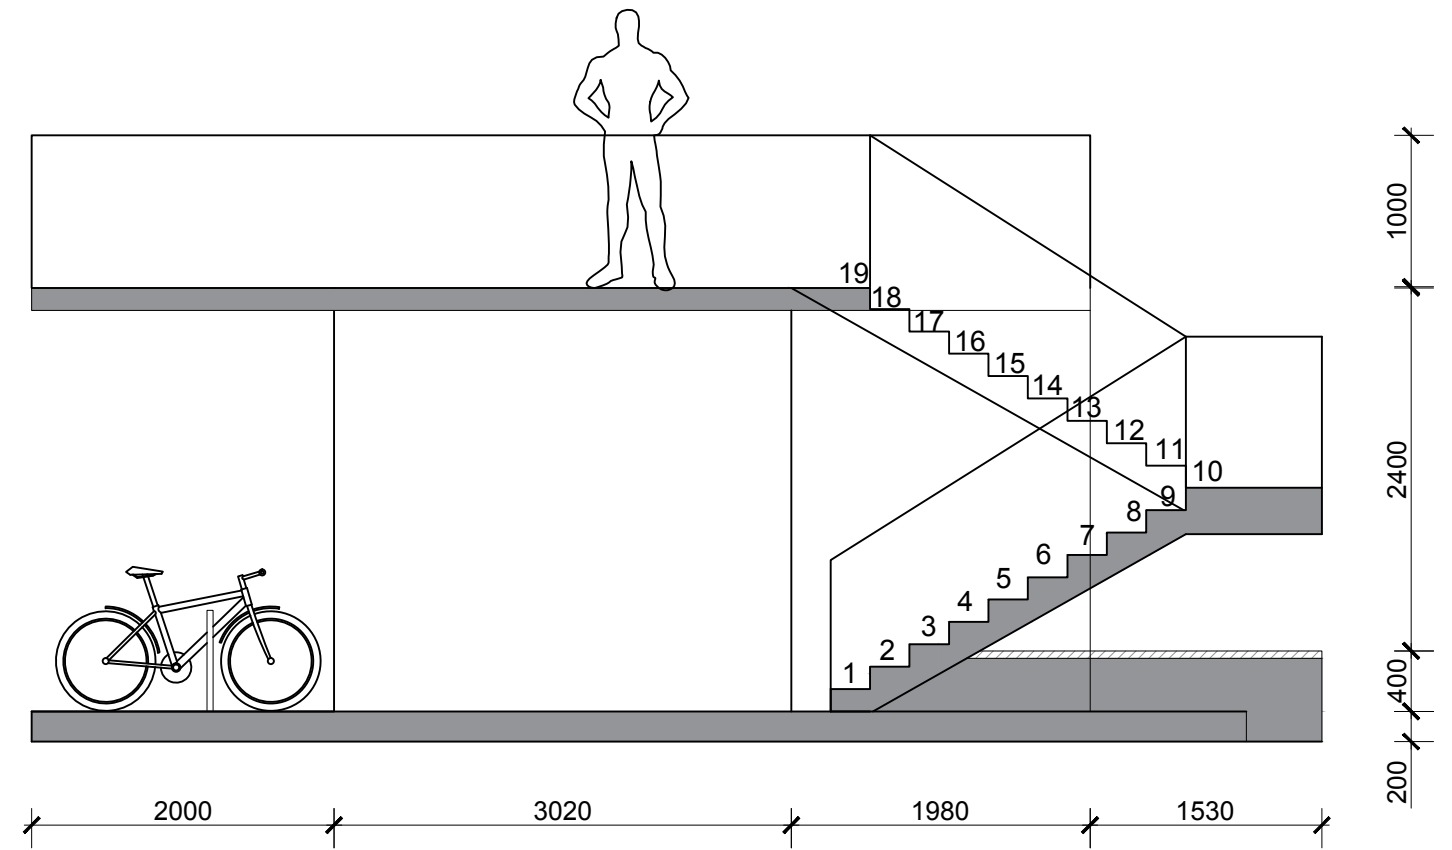

BETON

SLOW TRAIL
INFO

GLAS

FAHRRADSTÄNDER

METALL

HOLZ

BLUMENBEET

GH 280:15=18.6 -> 19 Stiegen

GH 280:19=14.73cm

2h+b=63+-1

GH 1 b=33cm

Detail Glasanschluss, M = 1:1

Josko, Saphire Blue FixFrame