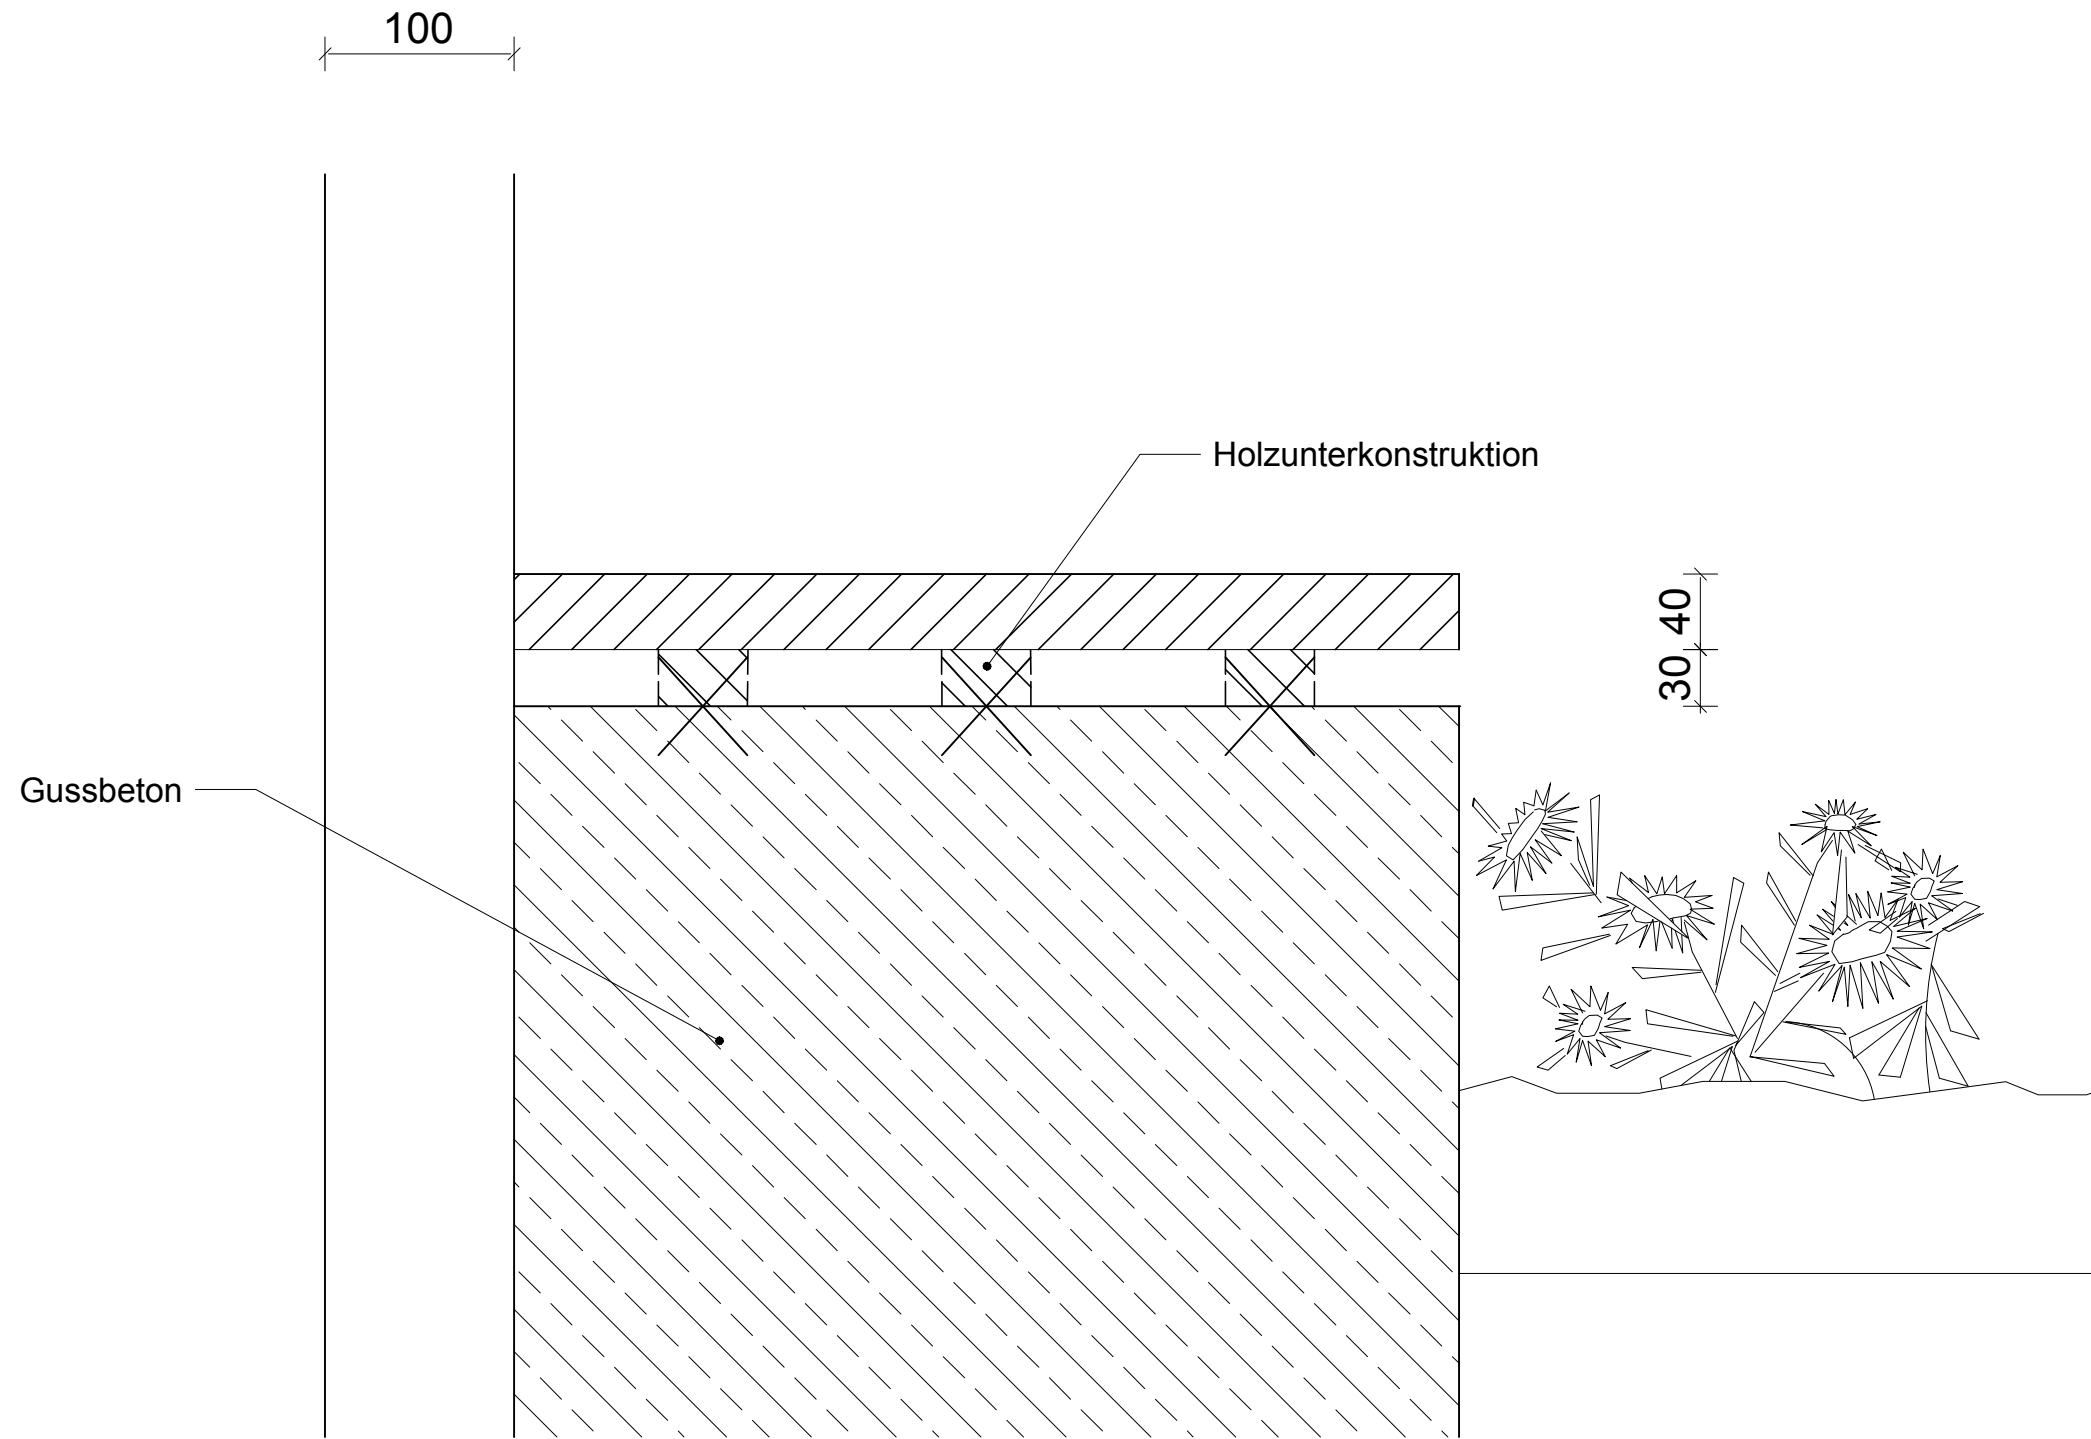

BETON

SLOW TRAIL
INFO

GLAS

FAHRRADSTÄNDER

METALL

HOLZ

BLUMENBEET

GH 280:15=18.6 -> 19 Stiegen

GH 280:19=14.73cm

2h+b=63+-1

GH 1 b=33cm

Detail Glasanschluss, M = 1:1

Josko, Saphire Blue FixFrame