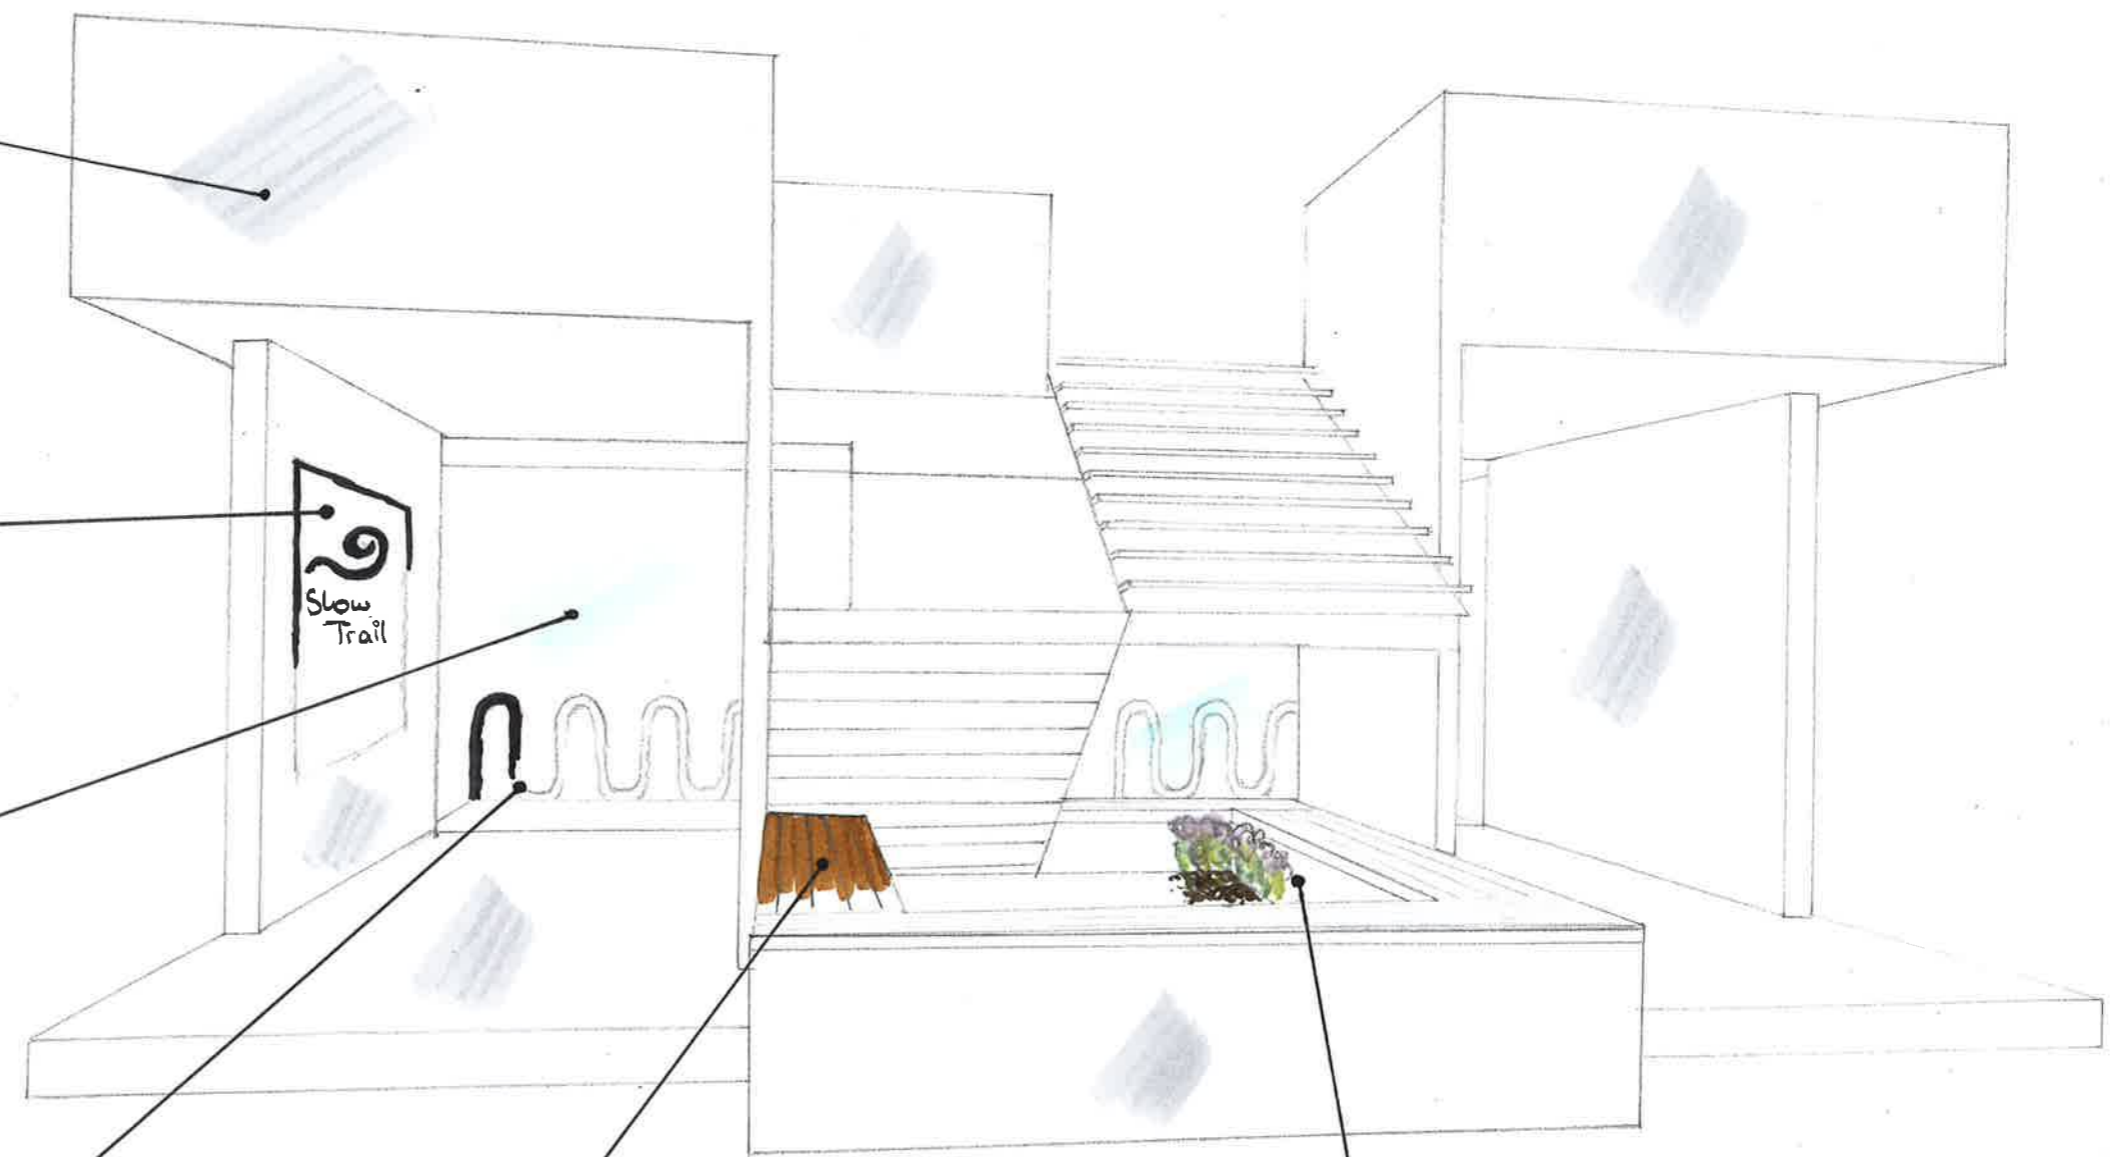

BETON

SLOW TRAIL
INFO

GLAS

FAHRRADSTÄNDER

METALL

HOLZ

BLUMENBEET

GH 280:15=18.6 -> 19 Stiegen

GH 280:19=14.73cm

2h+b=63+-1

GH 1 b=33cm

Detail Glasanschluss, M = 1:1

Josko, Saphire Blue FixFrame