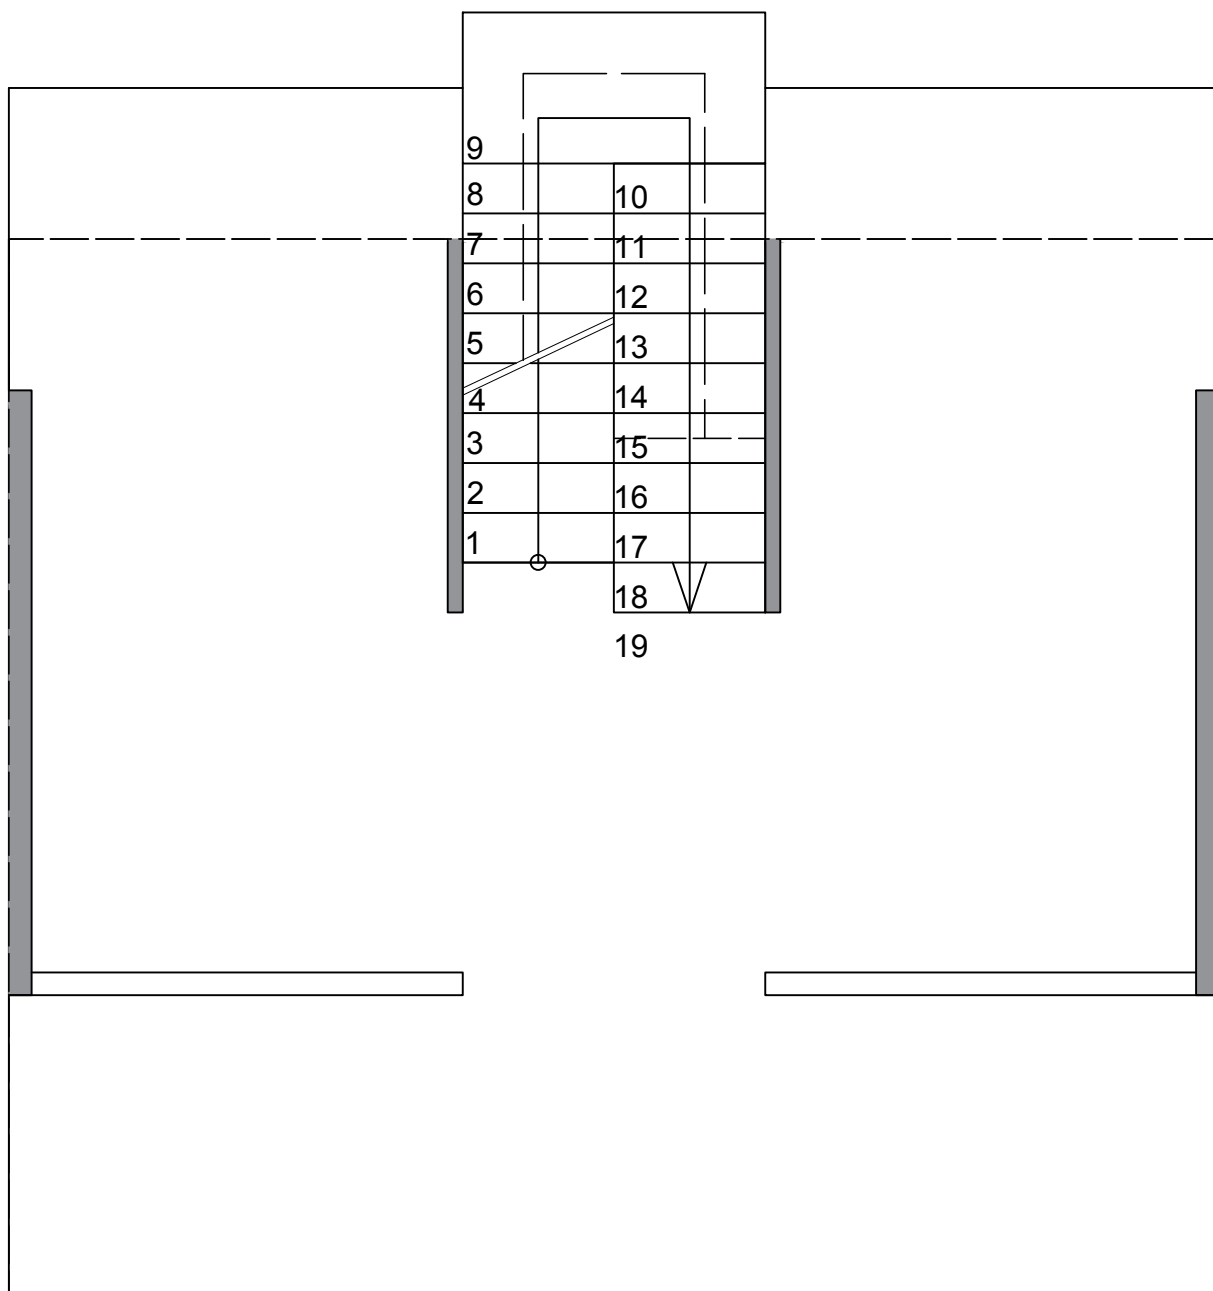

BETON

SLOW TRAIL
INFO

GLAS

FAHRRADSTÄNDER

METALL

HOLZ

BLUMENBEET

GH 280:15=18.6 -> 19 Stiegen

GH 280:19=14.73cm

2h+b=63+-1

GH 1 b=33cm

Detail Glasanschluss, M = 1:1

Josko, Saphire Blue FixFrame