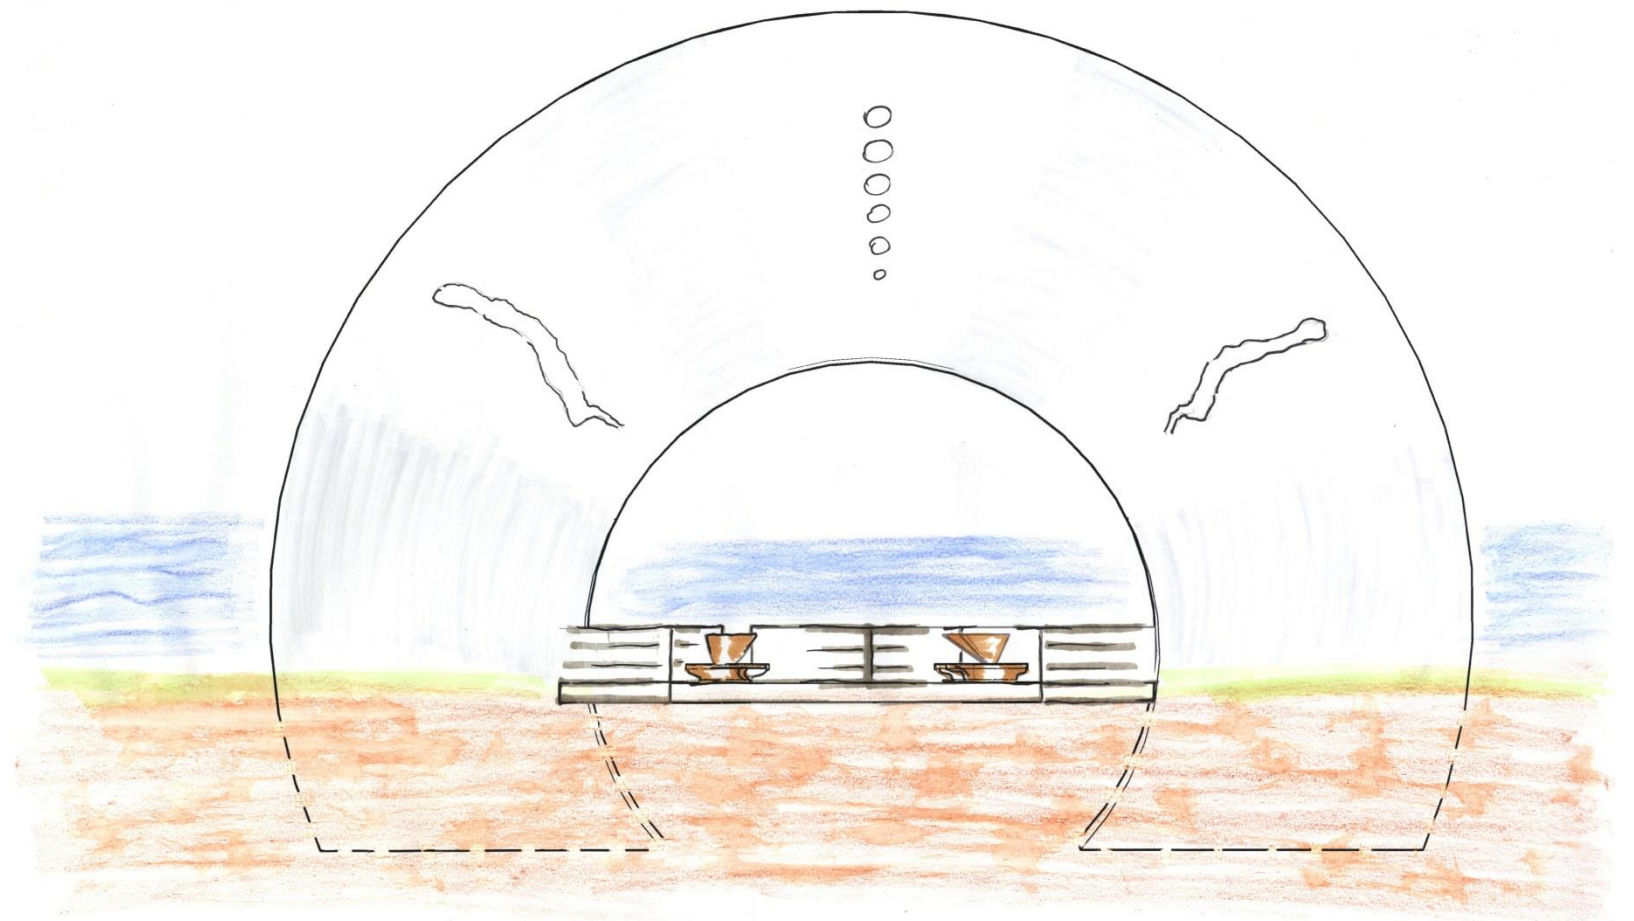

nahtSTELLE18, eine Schiffsstation aus Holz und Stahl

focused

art & design
time & silent