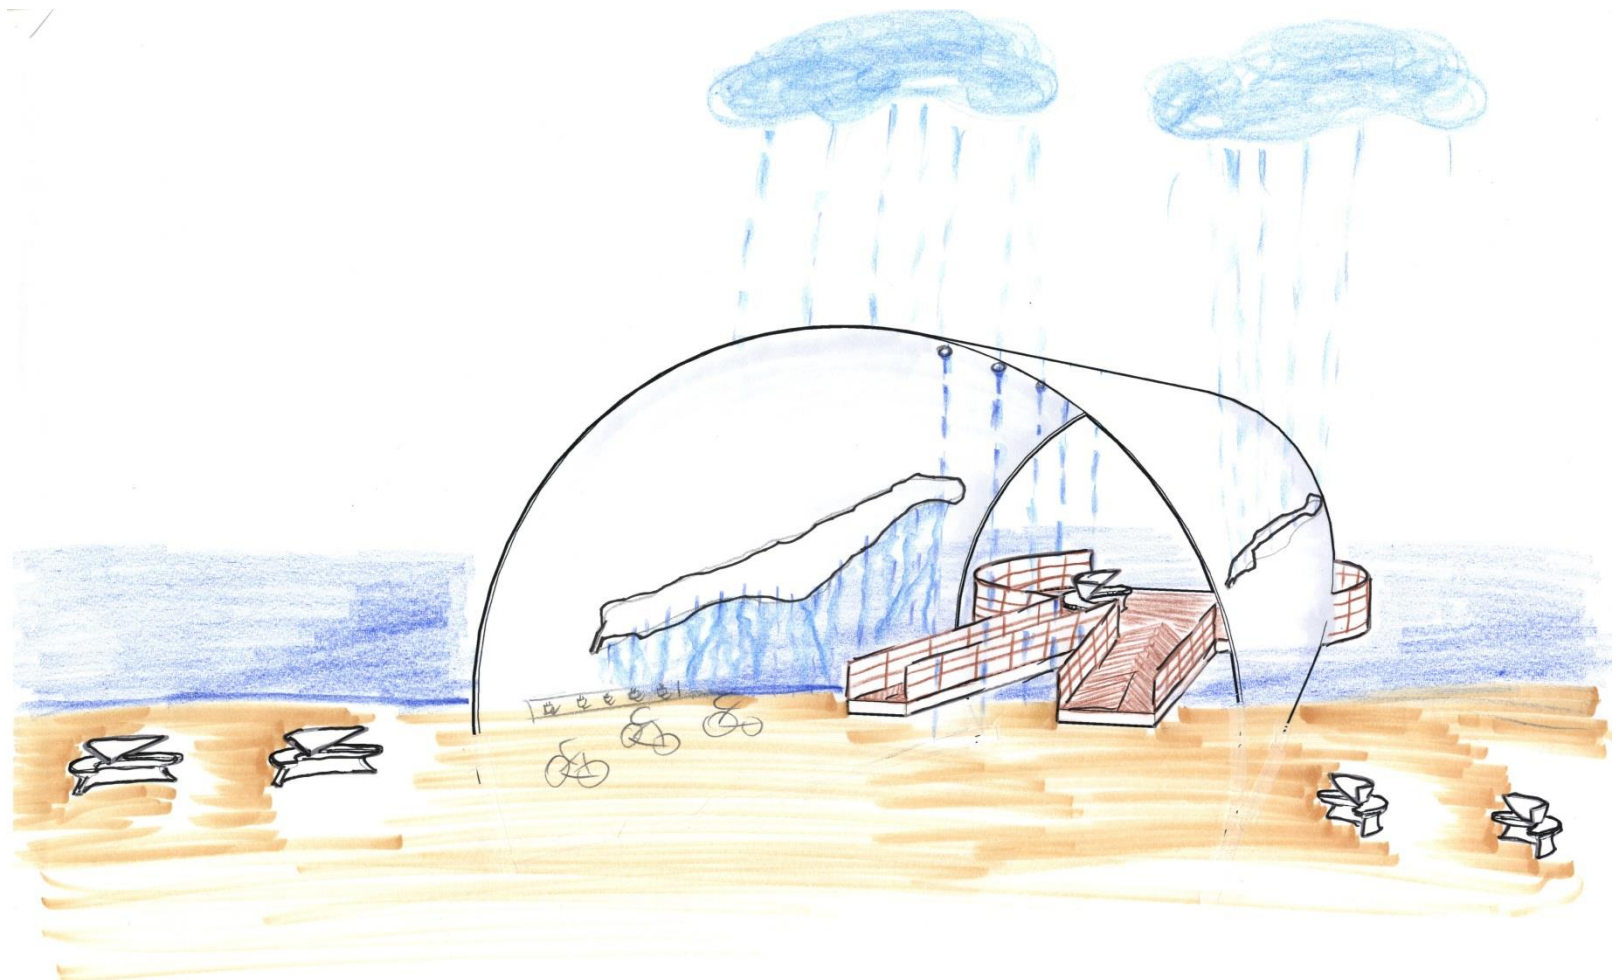

Einer der **besonderen Plätze** am **Ossiacher See** mit Seeberührung für **entspanntes Wandern**.

Die schwimmende Landungsanlage aus **Holz** ist ein **Ruheort** mit **Seepanorama**, das zum verweilen einlädt.

Folgen Sie ihm!

nahtSTELLE18, eine Schiffsstation aus Holz und Stahl

Überhausung bei Regen

Durch die runden Aussparungen längs der Decke trennen sich die beiden Stege bei Regen durch eine Wasserwand.

Aber Achtung: Dies gilt nur innerhalb der Steglängen. Man will doch keine Nässe von oben riskieren.

Durch die seitliche Aussparung, in Form des Ossiacher Sees, kann der Regen eindringen und leise und elegant an der Innenseite der Überhausung seinen Weg zurück zum See finden.

nahtSTELLE18, eine Schiffsstation aus Holz und Stahl