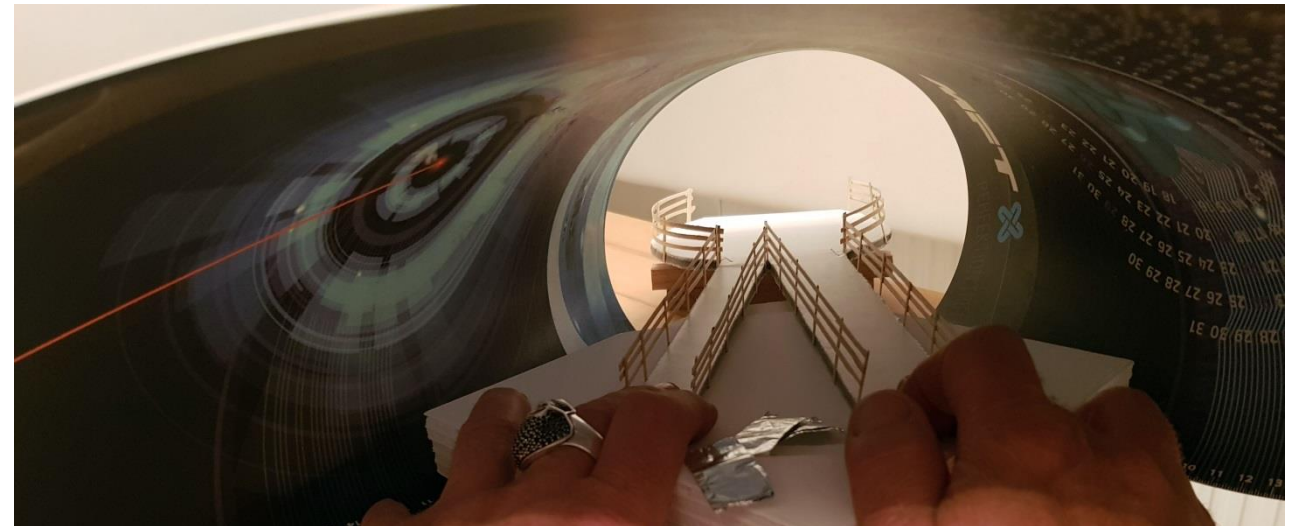

nahtSTELLE18, eine Schiffsstation aus Holz und Stahl

Entwurfsmodell