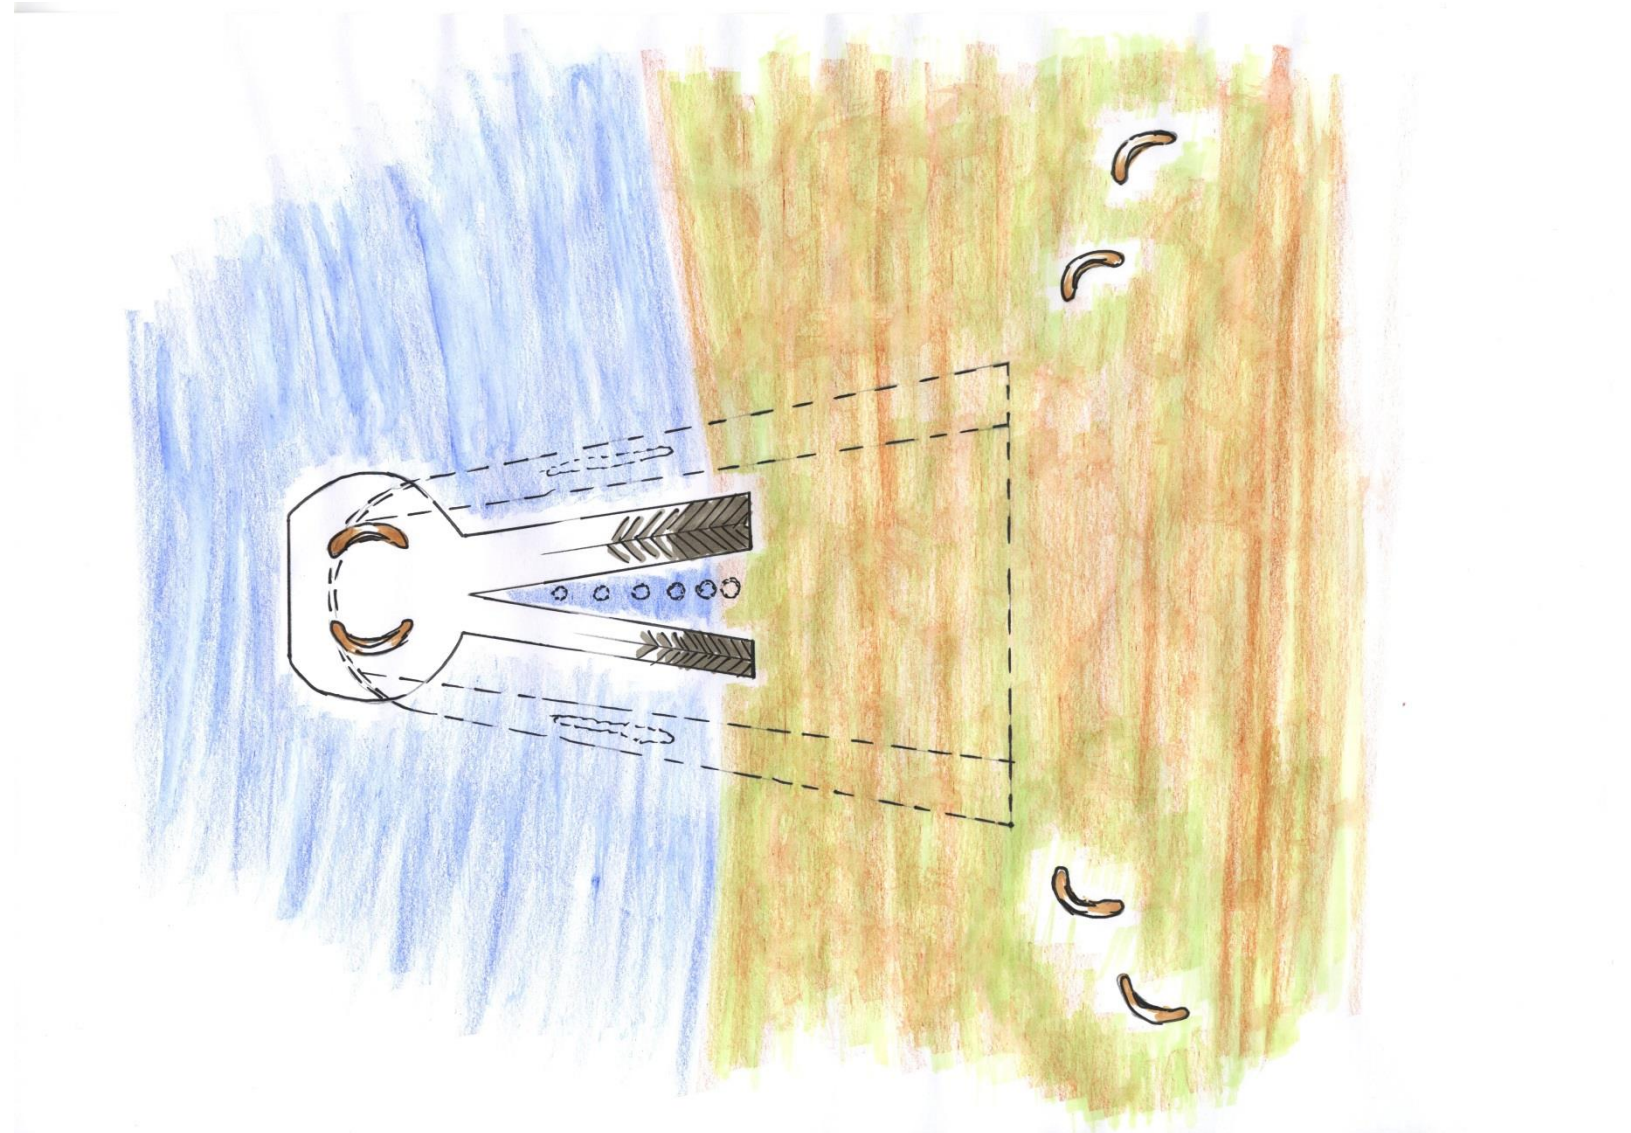

nahtSTELLE18, eine Schiffsstation aus Holz und Stahl

Grundriss