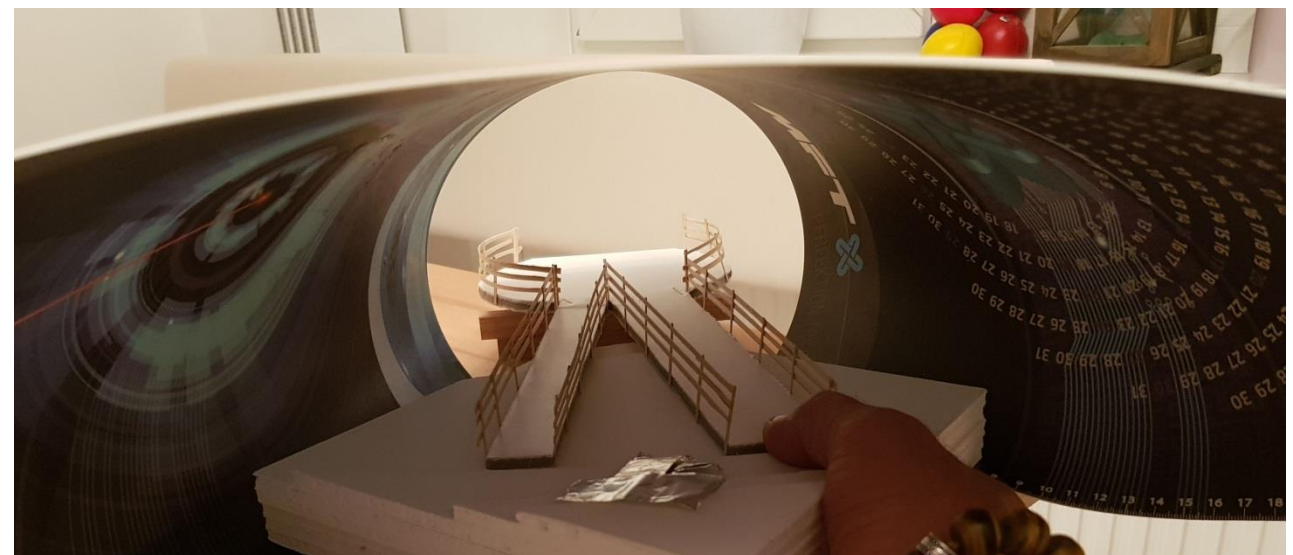

nahtSTELLE18, eine Schiffsstation aus Holz und Stahl

Entwurfsmodell