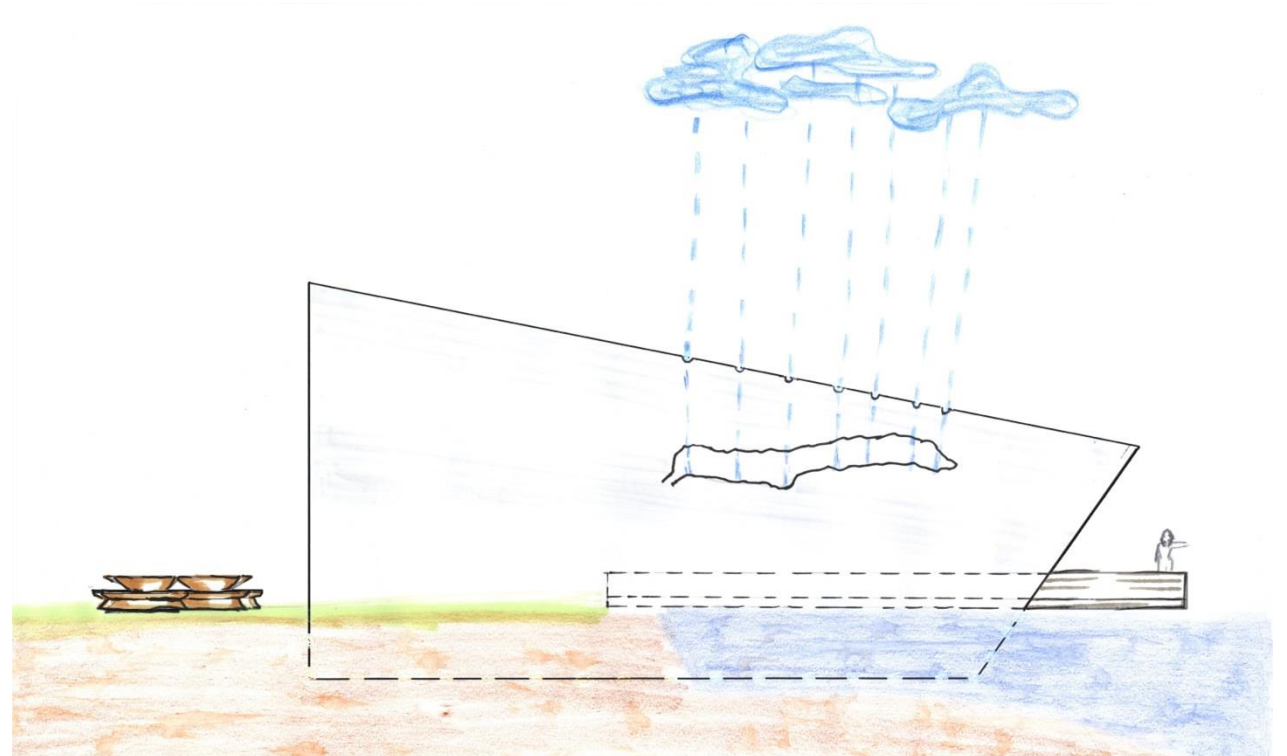

nahtSTELLE18, eine Schiffsstation aus Holz und Stahl

Dem Wetter zum Trotz!

Die Aussparungen bescheren
Tageslicht und phantastische
Wasserspiele bei Regen im
Innenraum.

Nur her mit dem Wetter.

Nichts kann uns was anhaben.