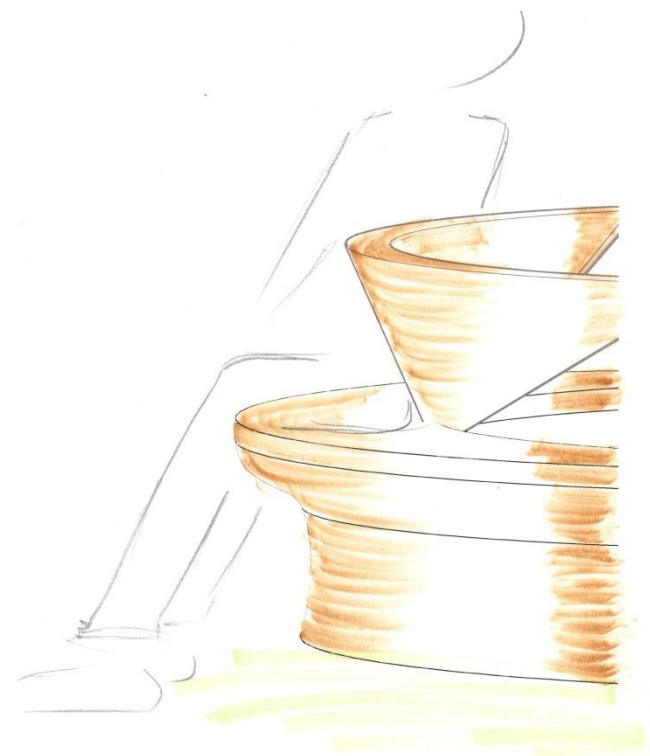

Einer der **besonderen Plätze** am **Ossiacher See** mit Seeberührung für **entspanntes Wandern**.

Die schwimmende Landungsanlage aus **Holz** ist ein **Ruheort** mit **Seepanorama**, das zum verweilen einlädt.

focused

art & design
time & silent

nahtSTELLE18, eine Schiffsstation aus Holz und Stahl

Grundriss

nahtSTELLE18, eine Schiffsstation aus Holz und Stahl

Im Mittelpunkt weilen.

Ein Blickfang von
dem man nicht
ablassen kann

Folgen Sie ihm!

nahtSTELLE18, eine Schiffsstation aus Holz und Stahl

Überhausung bei Regen

Durch die runden Aussparungen längs der Decke trennen sich die beiden Stege bei Regen durch eine Wasserwand.

Aber Achtung: Dies gilt nur innerhalb der Steglängen. Man will doch keine Nässe von oben riskieren.

Durch die seitliche Aussparung, in Form des Ossiacher Sees, kann der Regen eindringen und leise und elegant an der Innenseite der Überhausung seinen Weg zurück zum See finden.

nahtSTELLE18, eine Schiffsstation aus Holz und Stahl