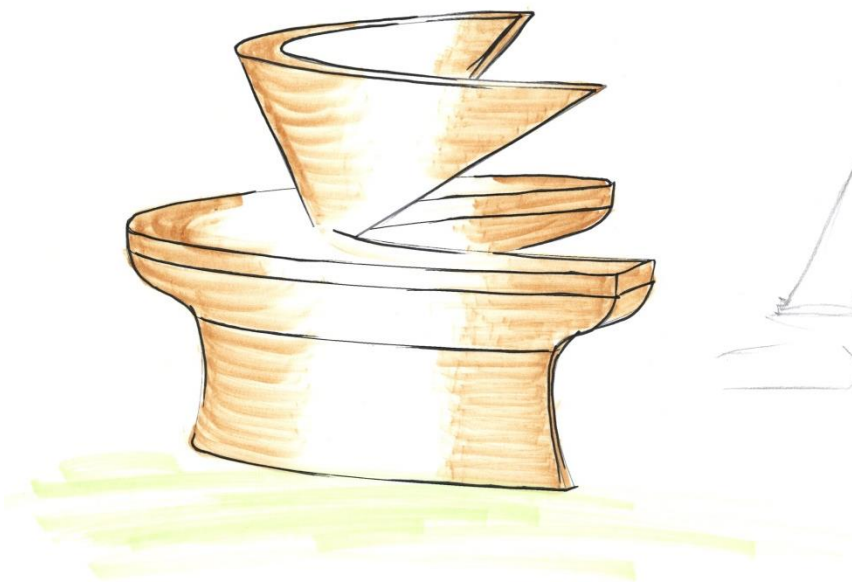

Einer der **besonderen Plätze** am **Ossiacher See** mit Seeberührung für **entspanntes Wandern**.

Die schwimmende Landungsanlage aus **Holz** ist ein **Ruheort** mit **Seepanorama**, das zum verweilen einlädt.

focused

art & design
time & silent

nahtSTELLE18, eine Schiffsstation aus Holz und Stahl

Grundriss

nahtSTELLE18, eine Schiffsstation aus Holz und Stahl

Im Mittelpunkt weilen.

Ein Blickfang von
dem man nicht
ablassen kann

Folgen Sie ihm!

nahtSTELLE18, eine Schiffsstation aus Holz und Stahl

Überhausung bei Regen

Durch die runden Aussparungen längs der Decke trennen sich die beiden Stege bei Regen durch eine Wasserwand.

Aber Achtung: Dies gilt nur innerhalb der Steglängen. Man will doch keine Nässe von oben riskieren.

Durch die seitliche Aussparung, in Form des Ossiacher Sees, kann der Regen eindringen und leise und elegant an der Innenseite der Überhausung seinen Weg zurück zum See finden.

nahtSTELLE18, eine Schiffsstation aus Holz und Stahl