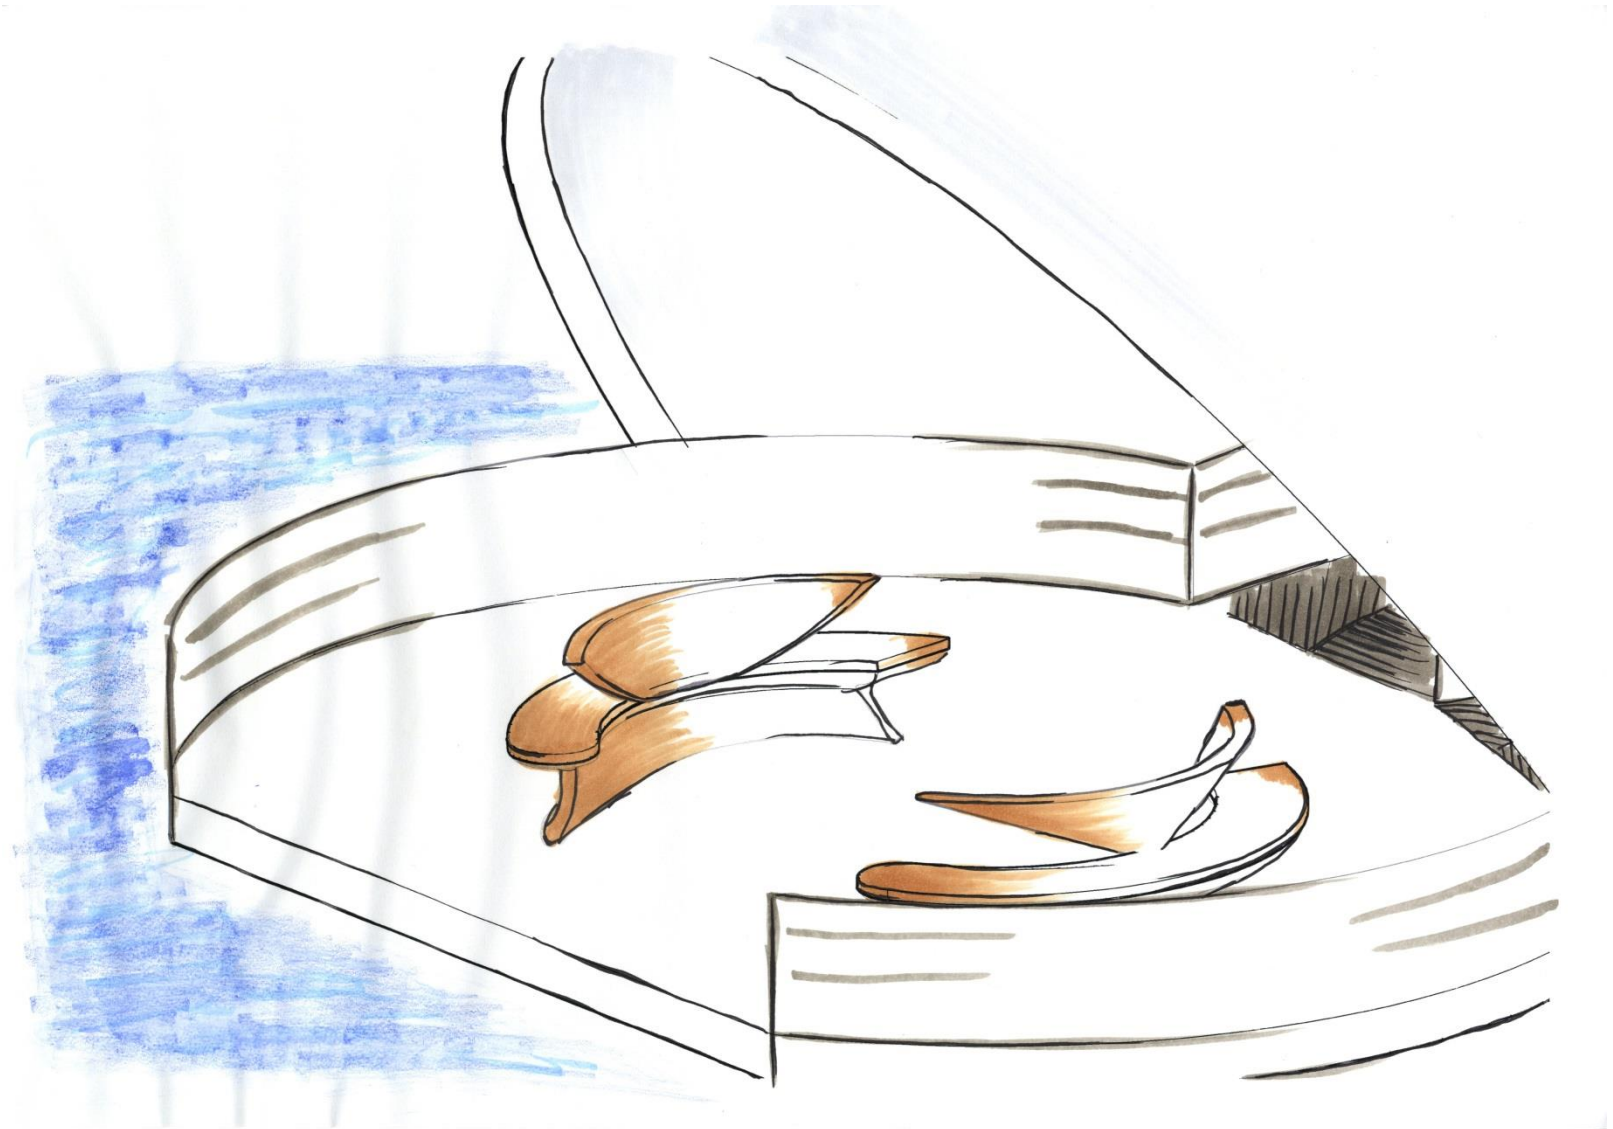

Einer der **besonderen Plätze** am **Ossiacher See** mit Seeberührung für **entspanntes Wandern**.

Die schwimmende Landungsanlage aus **Holz** ist ein **Ruheort** mit **Seepanorama**, das zum verweilen einlädt.

Die Stahl-Überhausung bietet **Schutz** und dient als **meeting-point**.

nahtSTELLE18, eine Schiffsstation aus Holz und Stahl

Der Zeitgeist?
Schon längst überholt!

Ein Bild von Harmonie & Ruhe.

nahtSTELLE18, eine Schiffsstation aus Holz und Stahl

focused

art & design
time & silent

nahtSTELLE18, eine Schiffsstation aus Holz und Stahl

Grundriss

nahtSTELLE18, eine Schiffsstation aus Holz und Stahl

Im Mittelpunkt weilen.

Ein Blickfang von
dem man nicht
ablassen kann

Folgen Sie ihm!

nahtSTELLE18, eine Schiffsstation aus Holz und Stahl

Überhausung bei Regen

Durch die runden Aussparungen längs der Decke trennen sich die beiden Stege bei Regen durch eine Wasserwand.

Aber Achtung: Dies gilt nur innerhalb der Steglängen. Man will doch keine Nässe von oben riskieren.