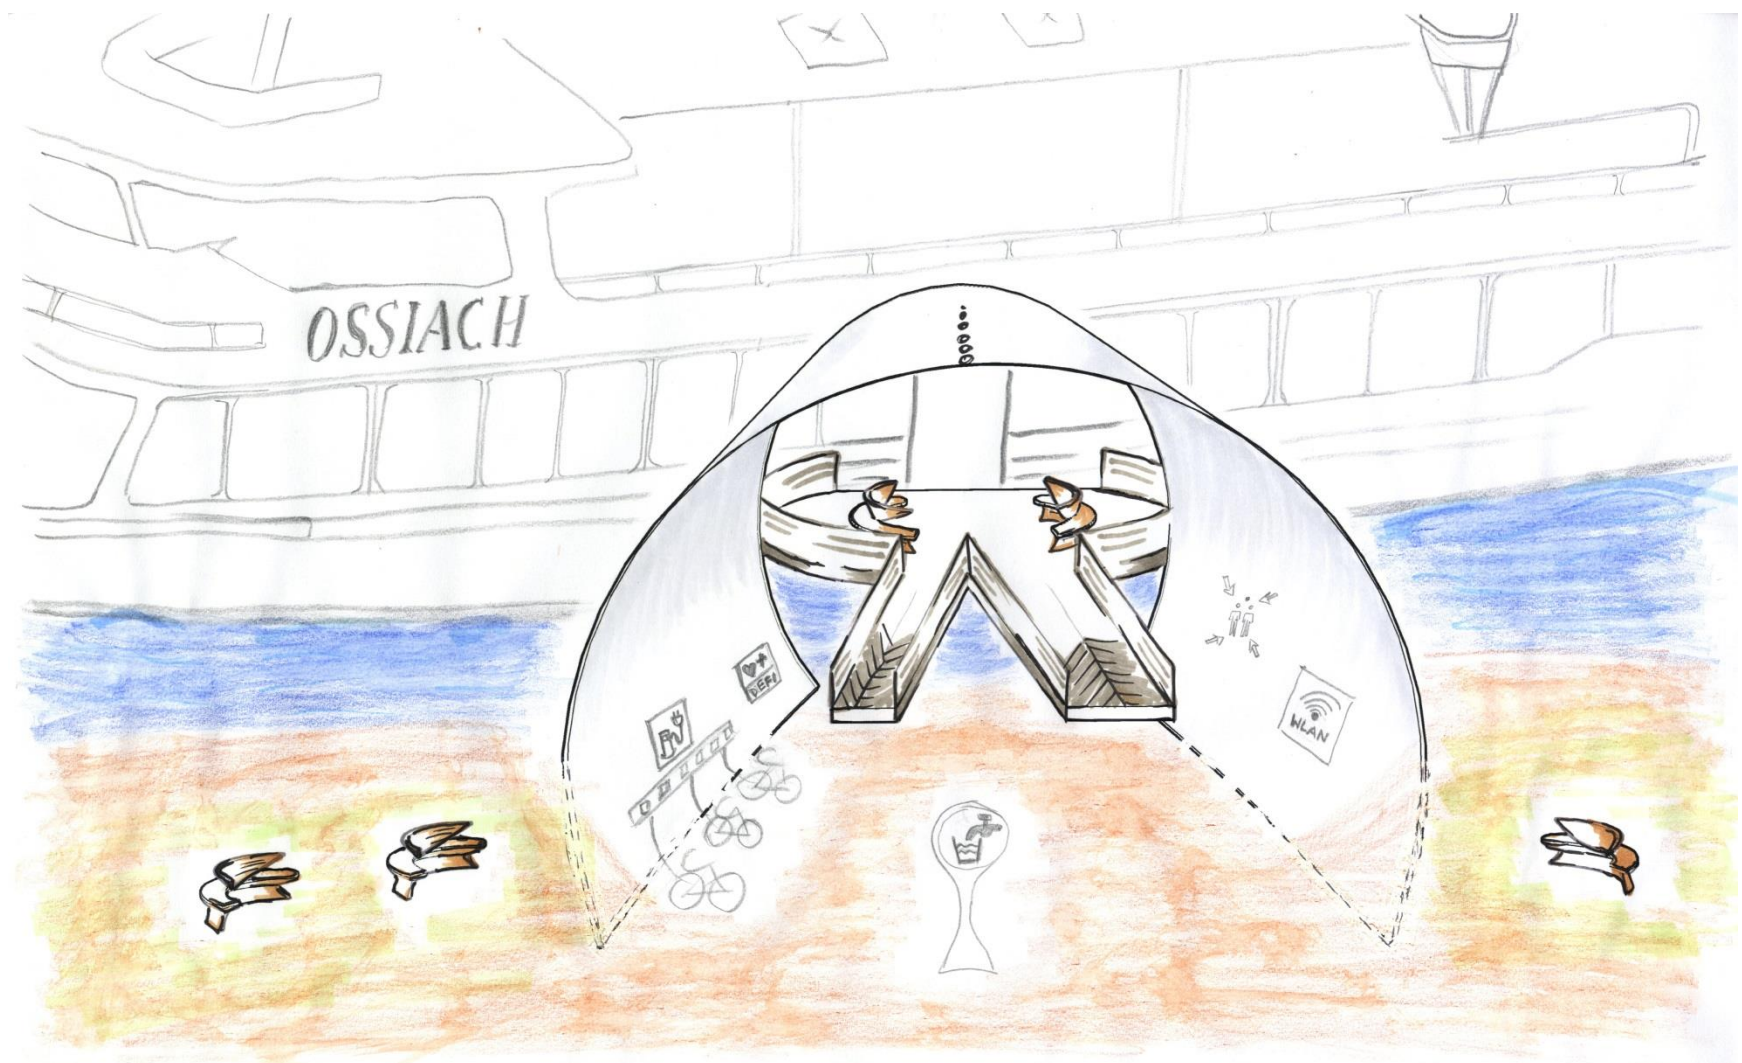

nahtSTELLE18, eine Schiffsstation aus Holz und Stahl

Den Nerv treffen?
Nur, wenn es der eigene ist.
Sich **inspirieren** lassen?
Lieber umgekehrt!
Seinen eigenen **Weg finden**,
ist gar nicht so leicht,
macht aber unglaublich
Spaß!

Einer der **besonderen Plätze** am **Ossiacher See** mit Seeberührung für **entspanntes Wandern**.

Die schwimmende Landungsanlage aus **Holz** ist ein **Ruheort** mit **Seepanorama**, das zum verweilen einlädt.

Die Stahl-Überhausung bietet **Schutz** und dient als **meeting-point**.