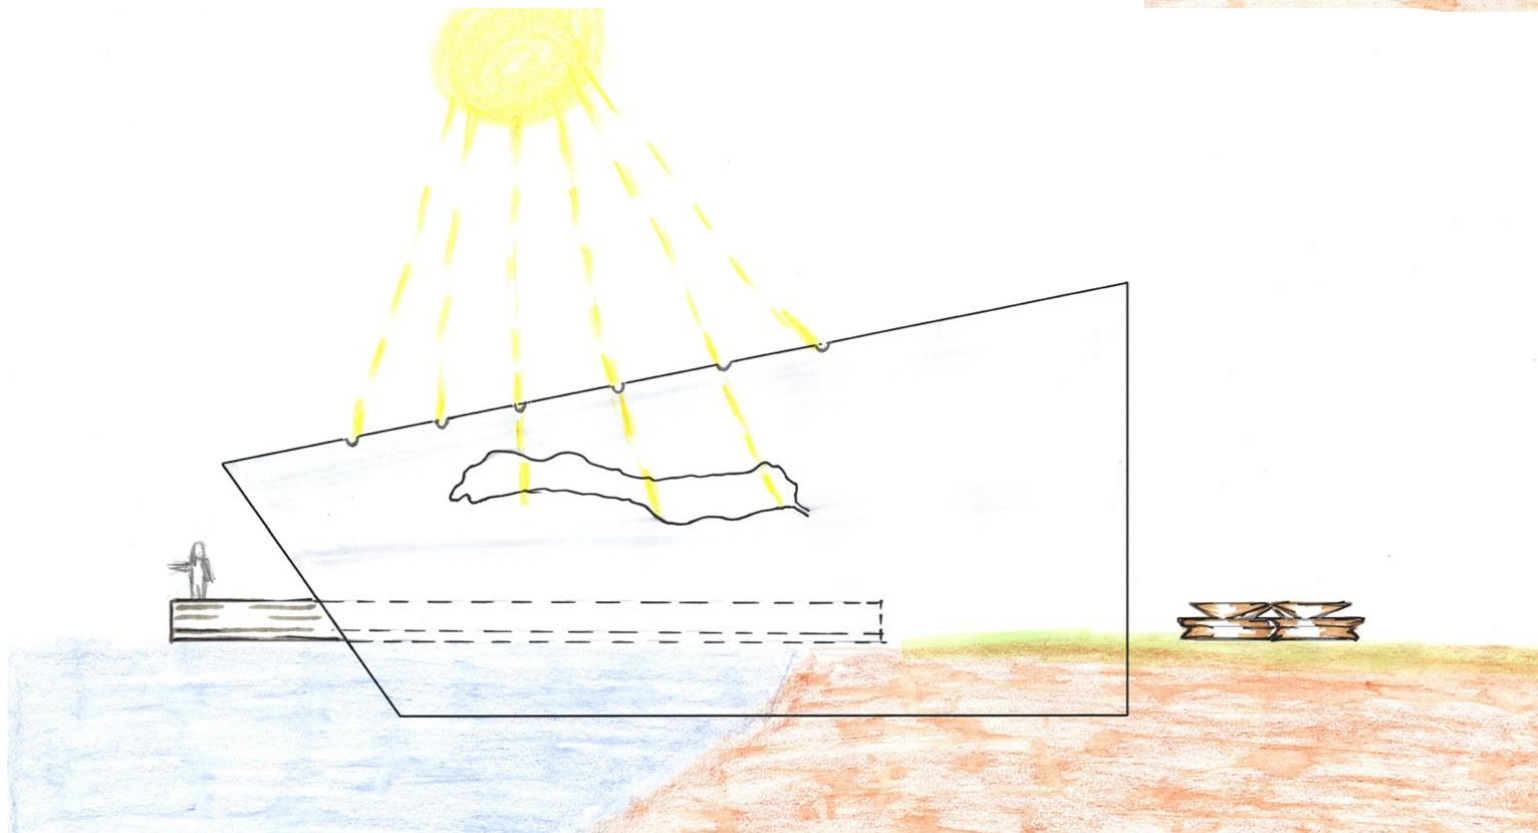

nahtSTELLE18, eine Schiffsstation aus Holz und Stahl

Dem Wetter zum Trotz!

Die Aussparungen bescheren
Tageslicht und phantastische
Wasserspiele bei Regen im
Innenraum.

Nur her mit dem Wetter.

Nichts kann uns was anhaben.