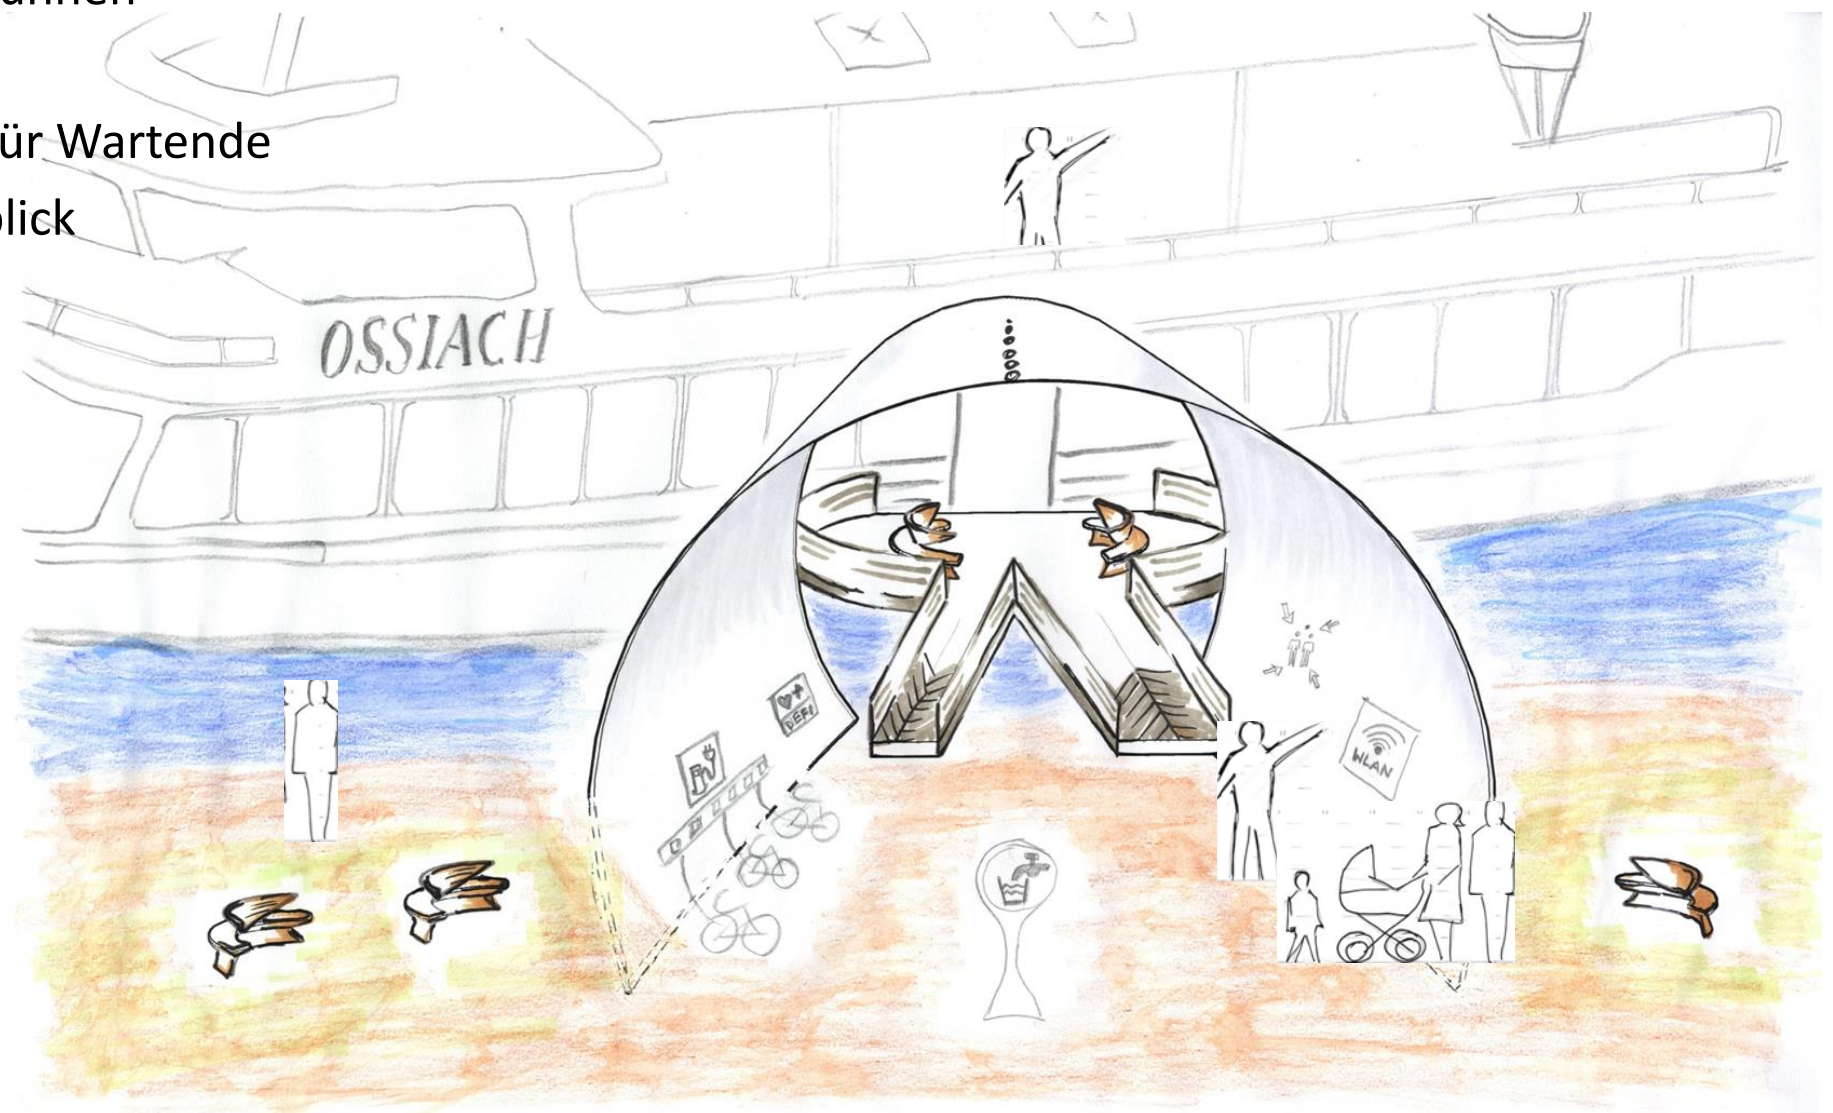

Einer der **besonderen Plätze** am **Ossiacher See** mit Seeberührung für **entspanntes Wandern**.

Die schwimmende Landungsanlage aus **Holz** ist ein **Ruheort** mit **Seepanorama**, das zum verweilen einlädt.

Folgen Sie ihm!

nahtSTELLE18, eine Schiffsstation aus Holz und Stahl

Überhausung bei Regen

Durch die runden Aussparungen längs der Decke trennen sich die beiden Stege bei Regen durch eine Wasserwand.

Aber Achtung: Dies gilt nur innerhalb der Steglängen. Man will doch keine Nässe von oben riskieren.

Durch die seitliche Aussparung, in Form des Ossiacher Sees, kann der Regen eindringen und leise und elegant an der Innenseite der Überhausung seinen Weg zurück zum See finden.

nahtSTELLE18, eine Schiffsstation aus Holz und Stahl

Meeting point

- moderne E-bike und Handy Ladestationen
- stylische Trinkwasserbrunnen
- W-LAN
- breiterer Zugangssteg für Wartende
- Sitzbänke für Rundumblick

Herz? Was willst du mehr?

nahtSTELLE18, eine Schiffsstation aus Holz und Stahl