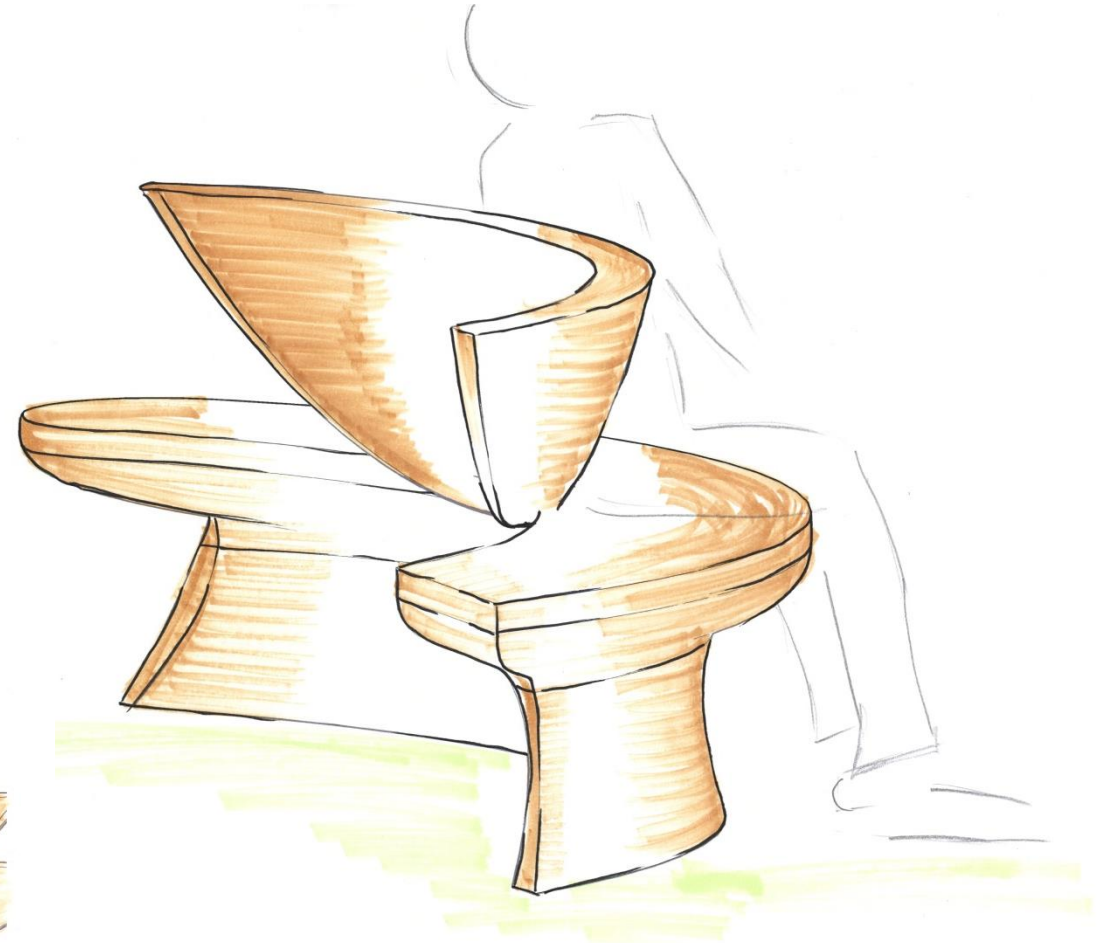

Einer der **besonderen Plätze** am **Ossiacher See** mit Seeberührung für **entspanntes Wandern**.

Die schwimmende Landungsanlage aus **Holz** ist ein **Ruheort** mit **Seepanorama**, das zum verweilen einlädt.

focused

art & design
time & silent

nahtSTELLE18, eine Schiffsstation aus Holz und Stahl

Grundriss

nahtSTELLE18, eine Schiffsstation aus Holz und Stahl

Im Mittelpunkt weilen.

Ein Blickfang von
dem man nicht
ablassen kann

Folgen Sie ihm!

nahtSTELLE18, eine Schiffsstation aus Holz und Stahl

Überhausung bei Regen

Durch die runden Aussparungen längs der Decke trennen sich die beiden Stege bei Regen durch eine Wasserwand.

Aber Achtung: Dies gilt nur innerhalb der Steglängen. Man will doch keine Nässe von oben riskieren.

Durch die seitliche Aussparung, in Form des Ossiacher Sees, kann der Regen eindringen und leise und elegant an der Innenseite der Überhausung seinen Weg zurück zum See finden.

nahtSTELLE18, eine Schiffsstation aus Holz und Stahl